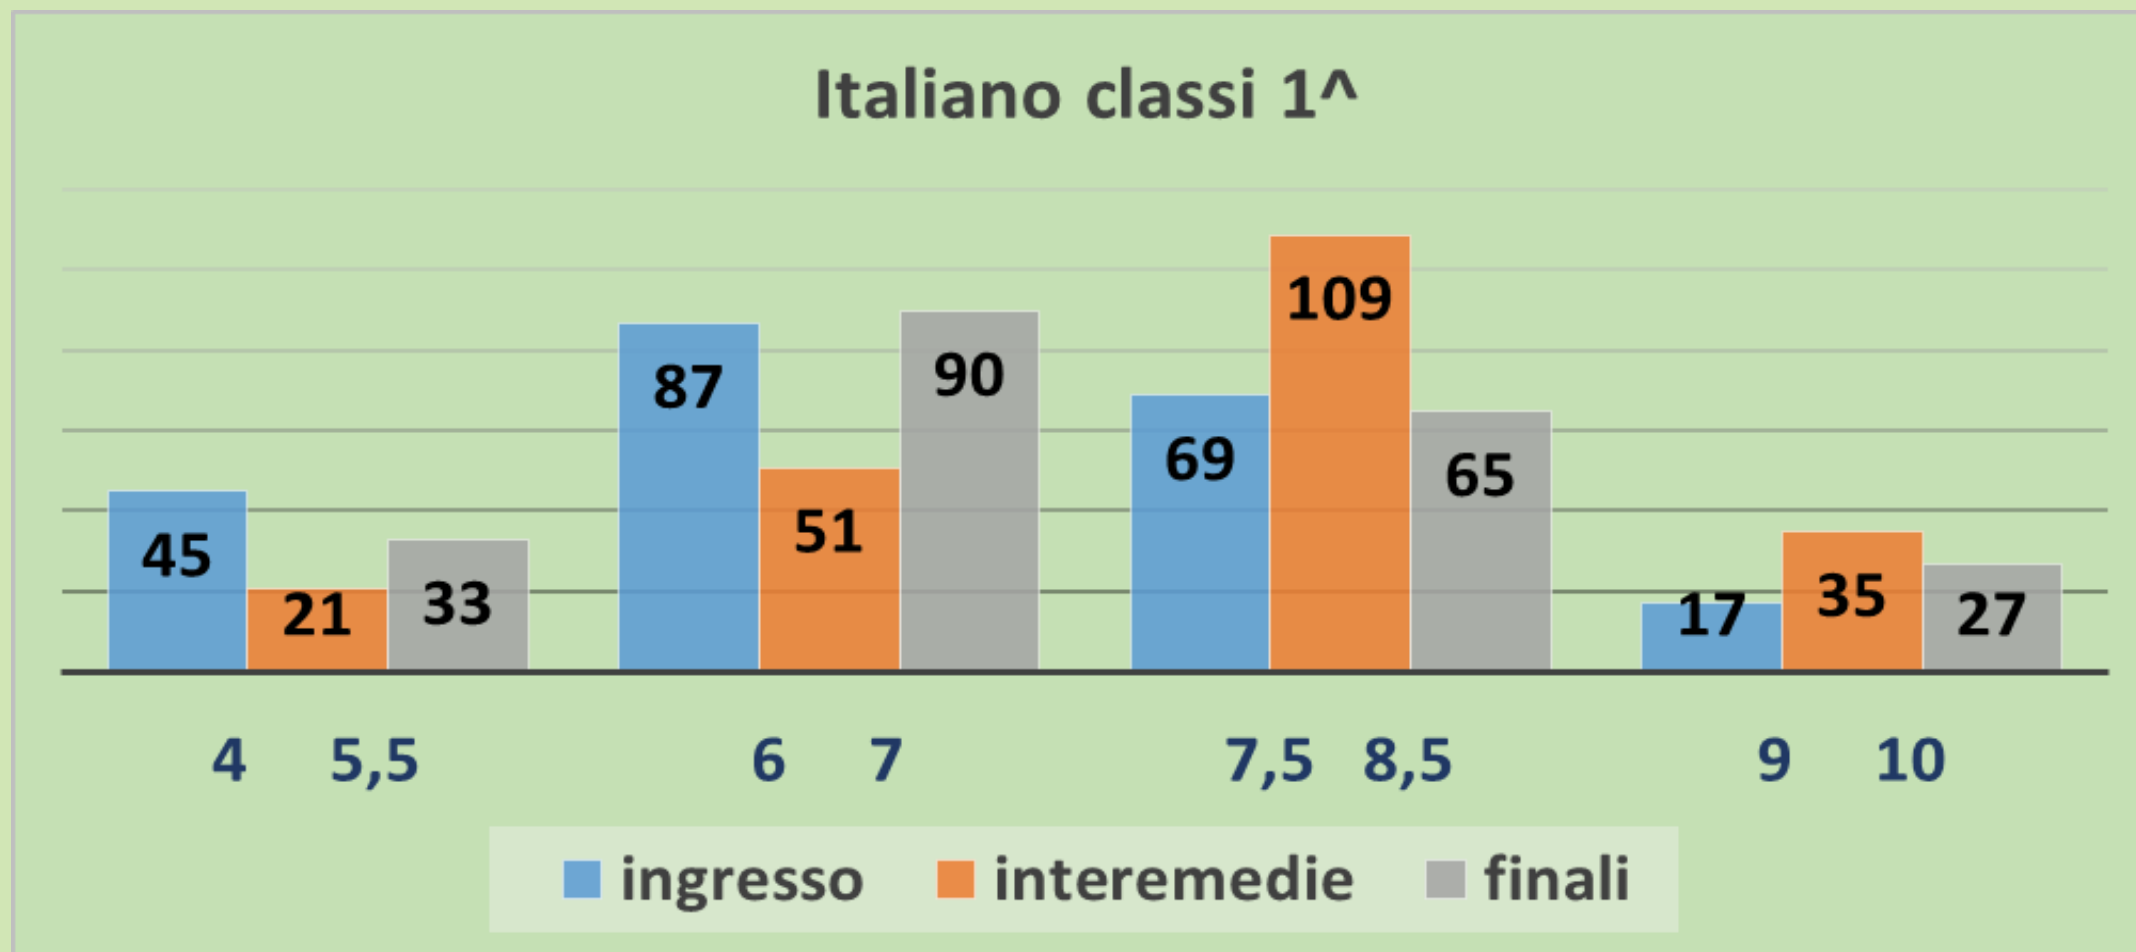

Scuola secondaria di primo grado «Gen. E. Baldassarre» - Trani
Rendicontazione sociale

EVIDENZE

RISULTATI SCOLASTICI

a.s.2017-18

PRIORITÀ-TRAGUARDO DA RENDICONTARE

PRIORITÀ a.s.2017/2018

La costruzione del valore aggiunto e la riduzione della variabilità fra le classi per la promozione della qualità e dell'unitarietà dell'insegnamento.

TRAGUARDO a.s.2017/2018

Monitoraggio-verifica delle azioni progettate, per garantire ed implementare il "successo formativo" per le fasce del 6 e del 7.

RISULTATI MONITORAGGI PROVE COMUNI D'ISTITUTO - ITALIANO - a.s.2017/18

Di seguito i grafici frutto del monitoraggio relativo alle valutazioni delle prove comuni d'istituto iniziali, intermedie e trasversali di italiano svolte nell'a.s.2017-18:

RISULTATI PROVE COMUNI ITALIANO a.s.2017/2018