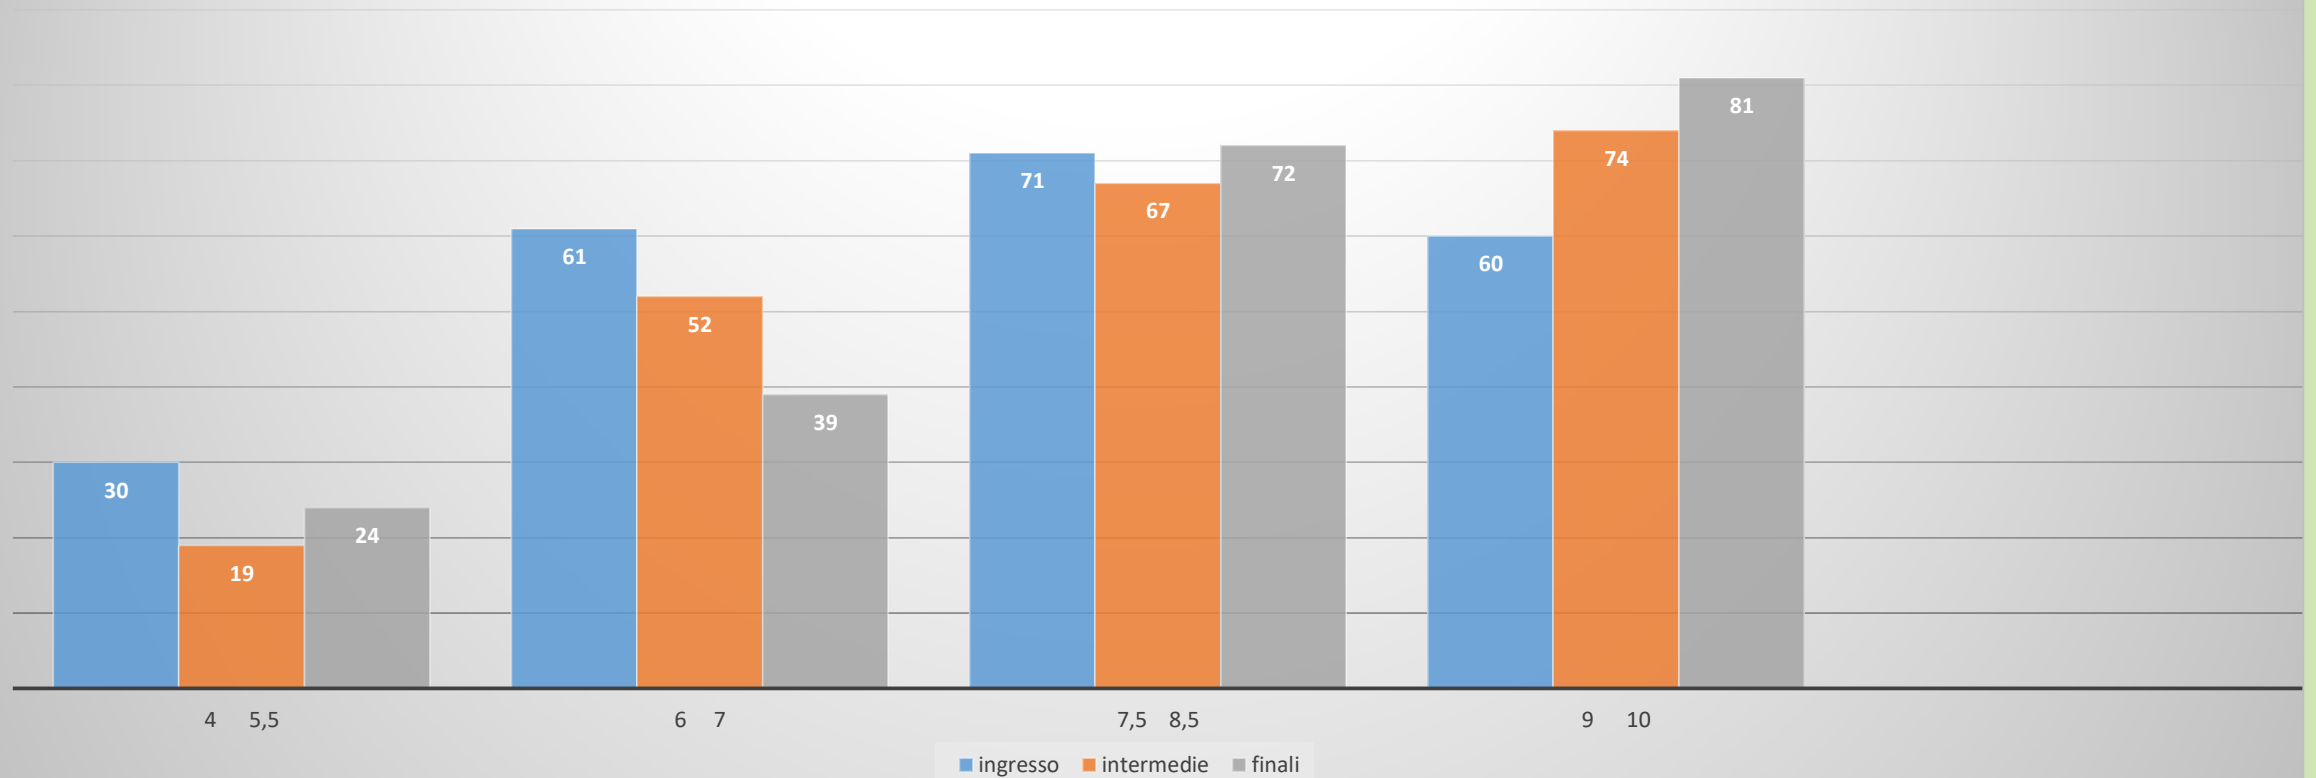

RISULTATI PROVE COMUNI LINGUE a.s.2017/2018

Inglese classi 1^