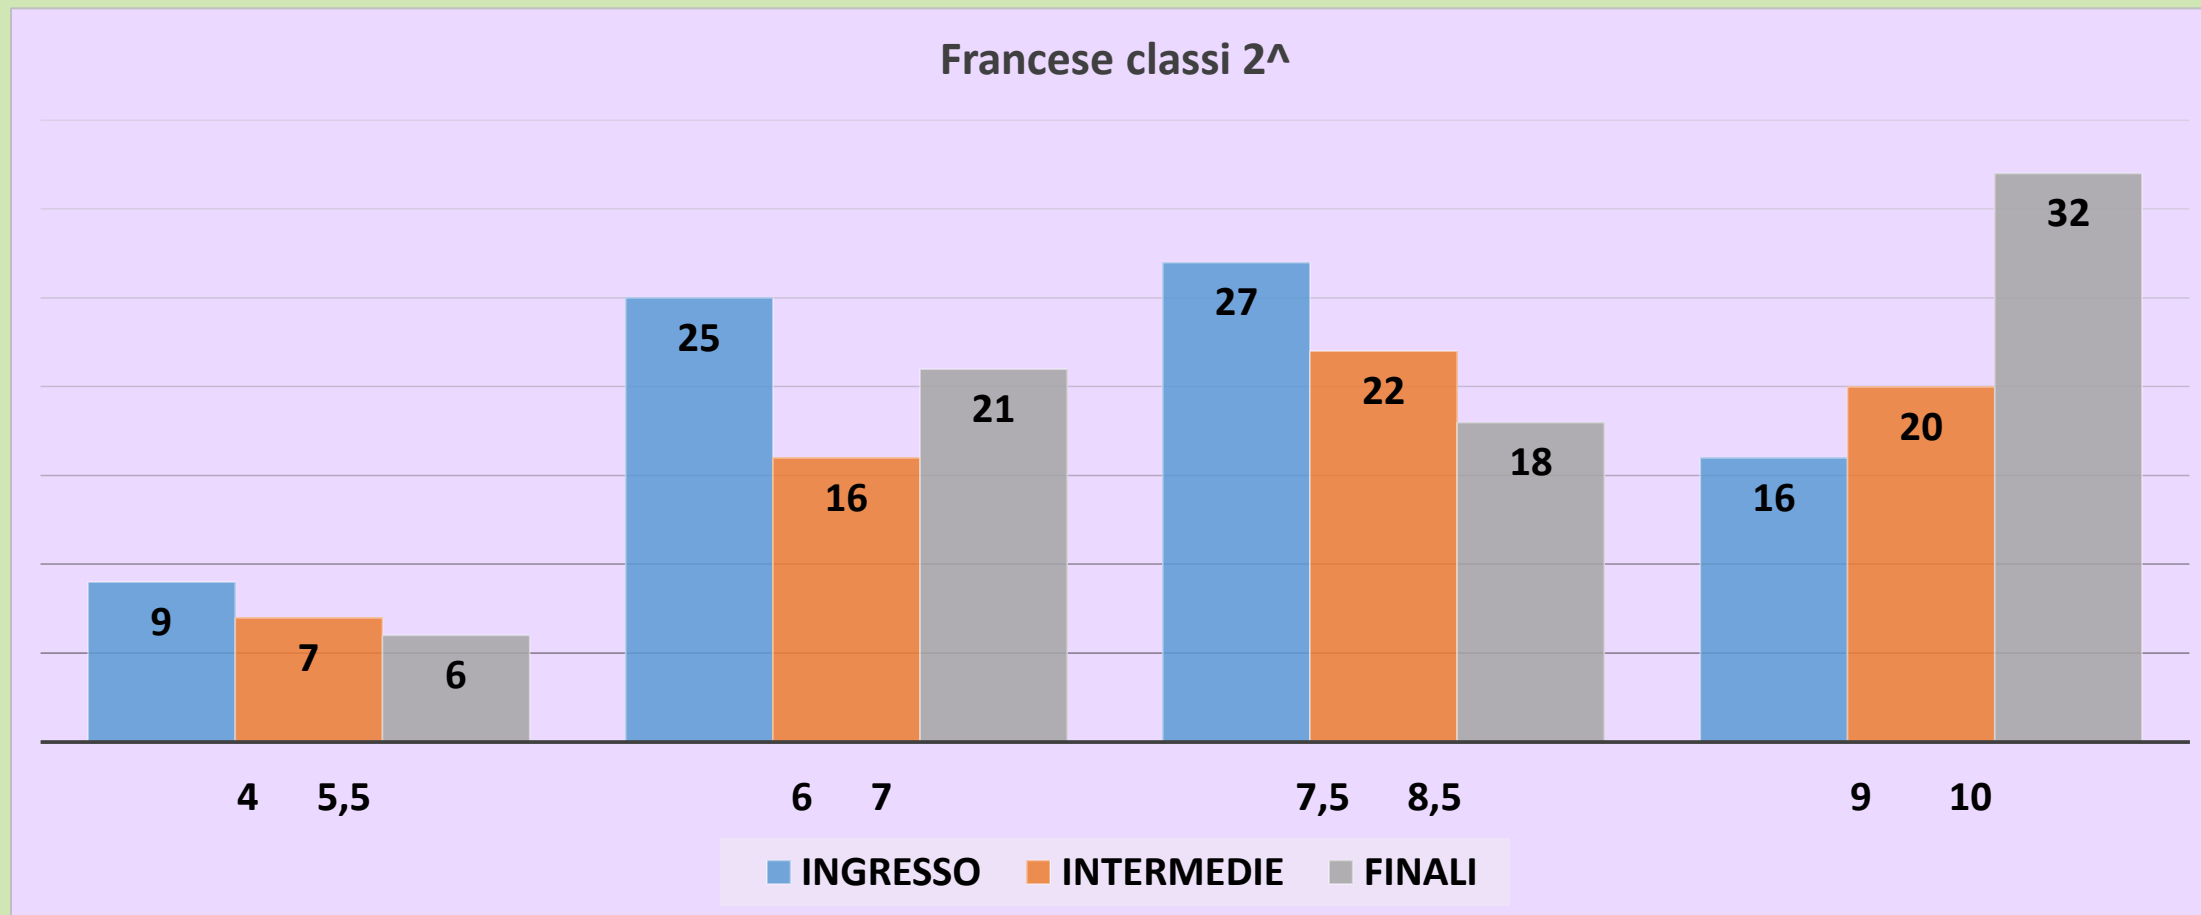

Di seguito i grafici frutto del monitoraggio relativo alle valutazioni delle prove comuni d'istituto iniziali, intermedie e trasversali di lingue straniere svolte nell'a.s.2017-18:

RISULTATI PROVE COMUNI LINGUE a.s.2017/2018

Inglese classi 1^

RISULTATI PROVE COMUNI LINGUE a.s.2017/2018

RISULTATI PROVE COMUNI LINGUE

a.s.2017/2018

RISULTATI PROVE COMUNI LINGUE

a.s.2017/2018

RISULTATI PROVE COMUNI LINGUE

a.s.2017/2018