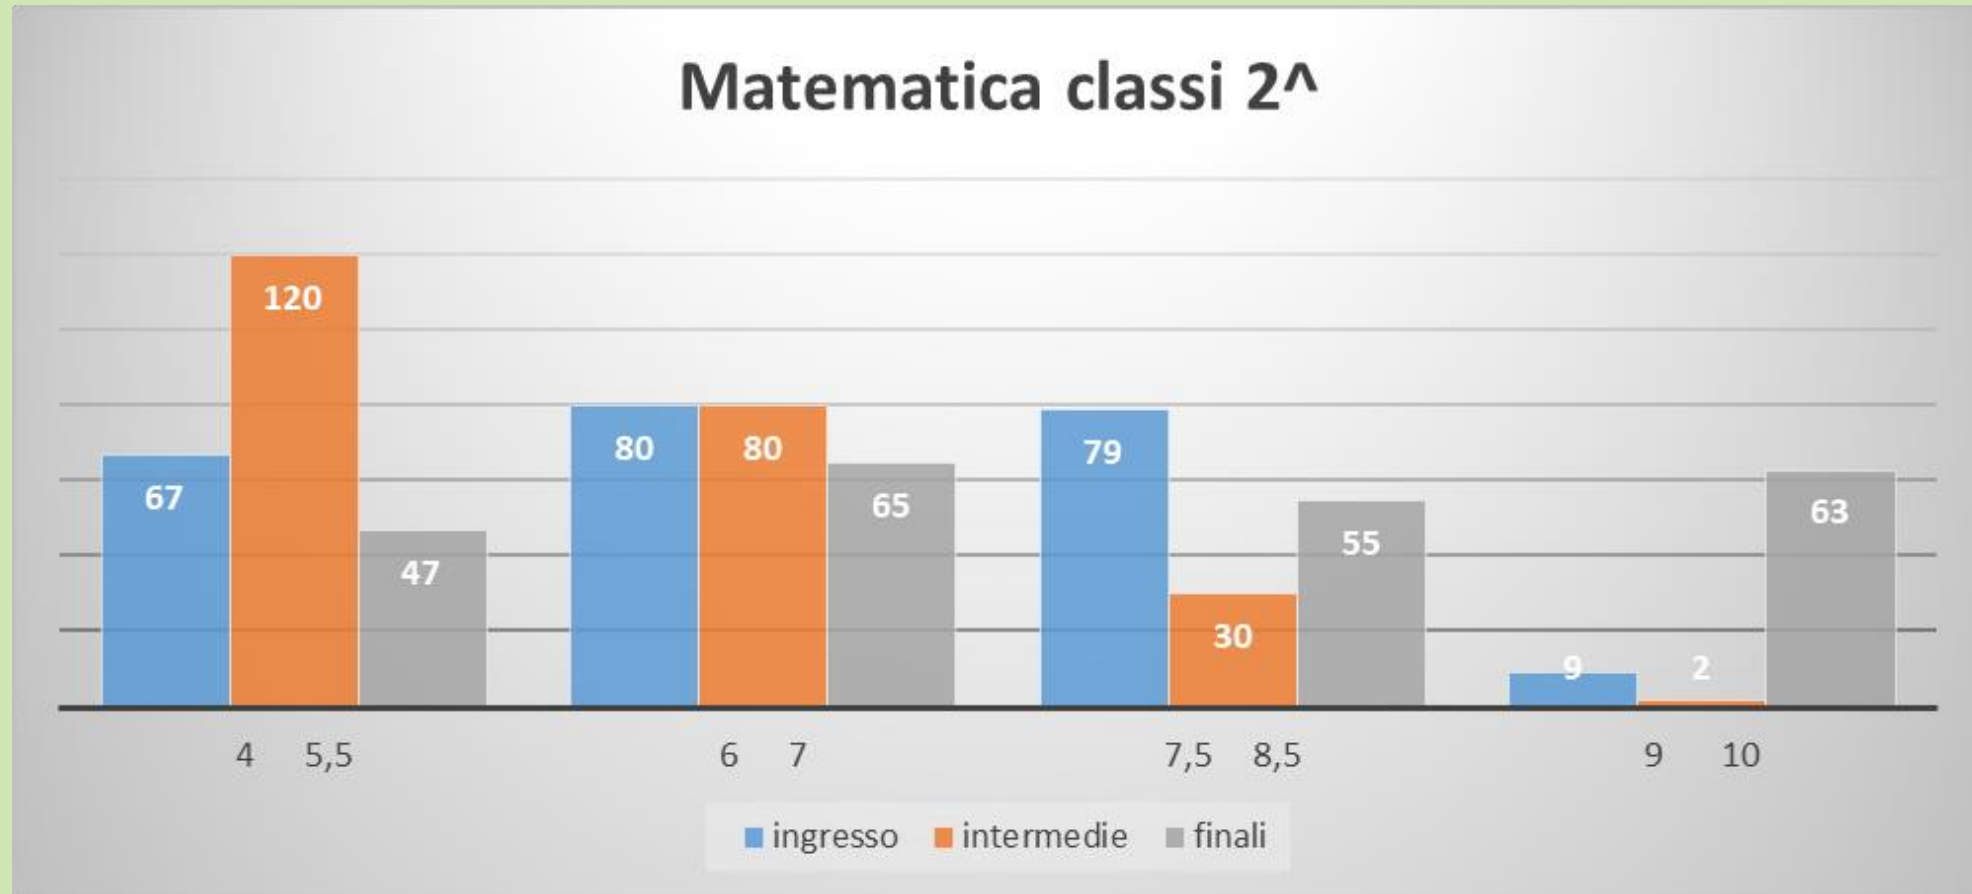

RISULTATI PROVE COMUNI MATEMATICA a.s.2017/2018