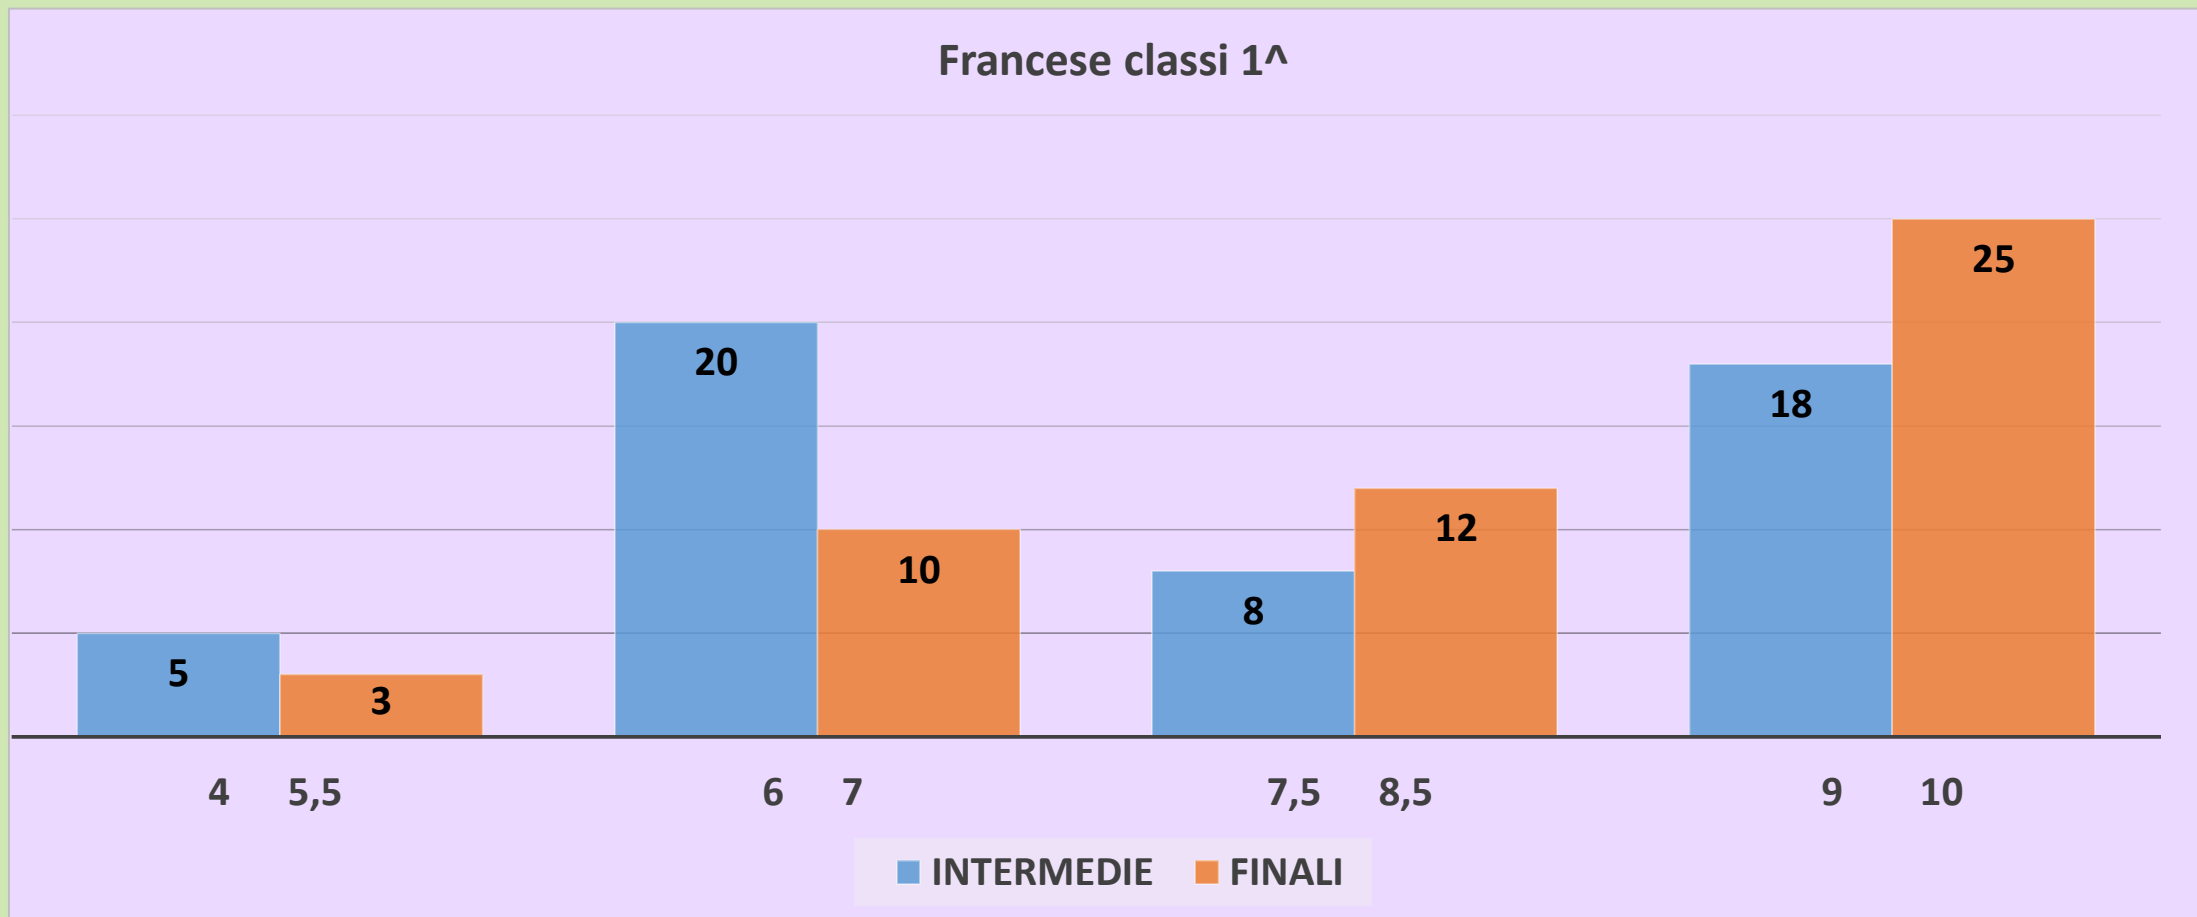

Di seguito i grafici frutto del monitoraggio relativo alle valutazioni delle prove comuni d'istituto iniziali, intermedie e trasversali di lingue straniere svolte nell'a.s.2017-18:

RISULTATI PROVE COMUNI LINGUE a.s.2017/2018

Inglese classi 1^

RISULTATI PROVE COMUNI LINGUE a.s.2017/2018

RISULTATI PROVE COMUNI LINGUE

a.s.2017/2018

RISULTATI PROVE COMUNI LINGUE

a.s.2017/2018

RISULTATI PROVE COMUNI LINGUE

a.s.2017/2018