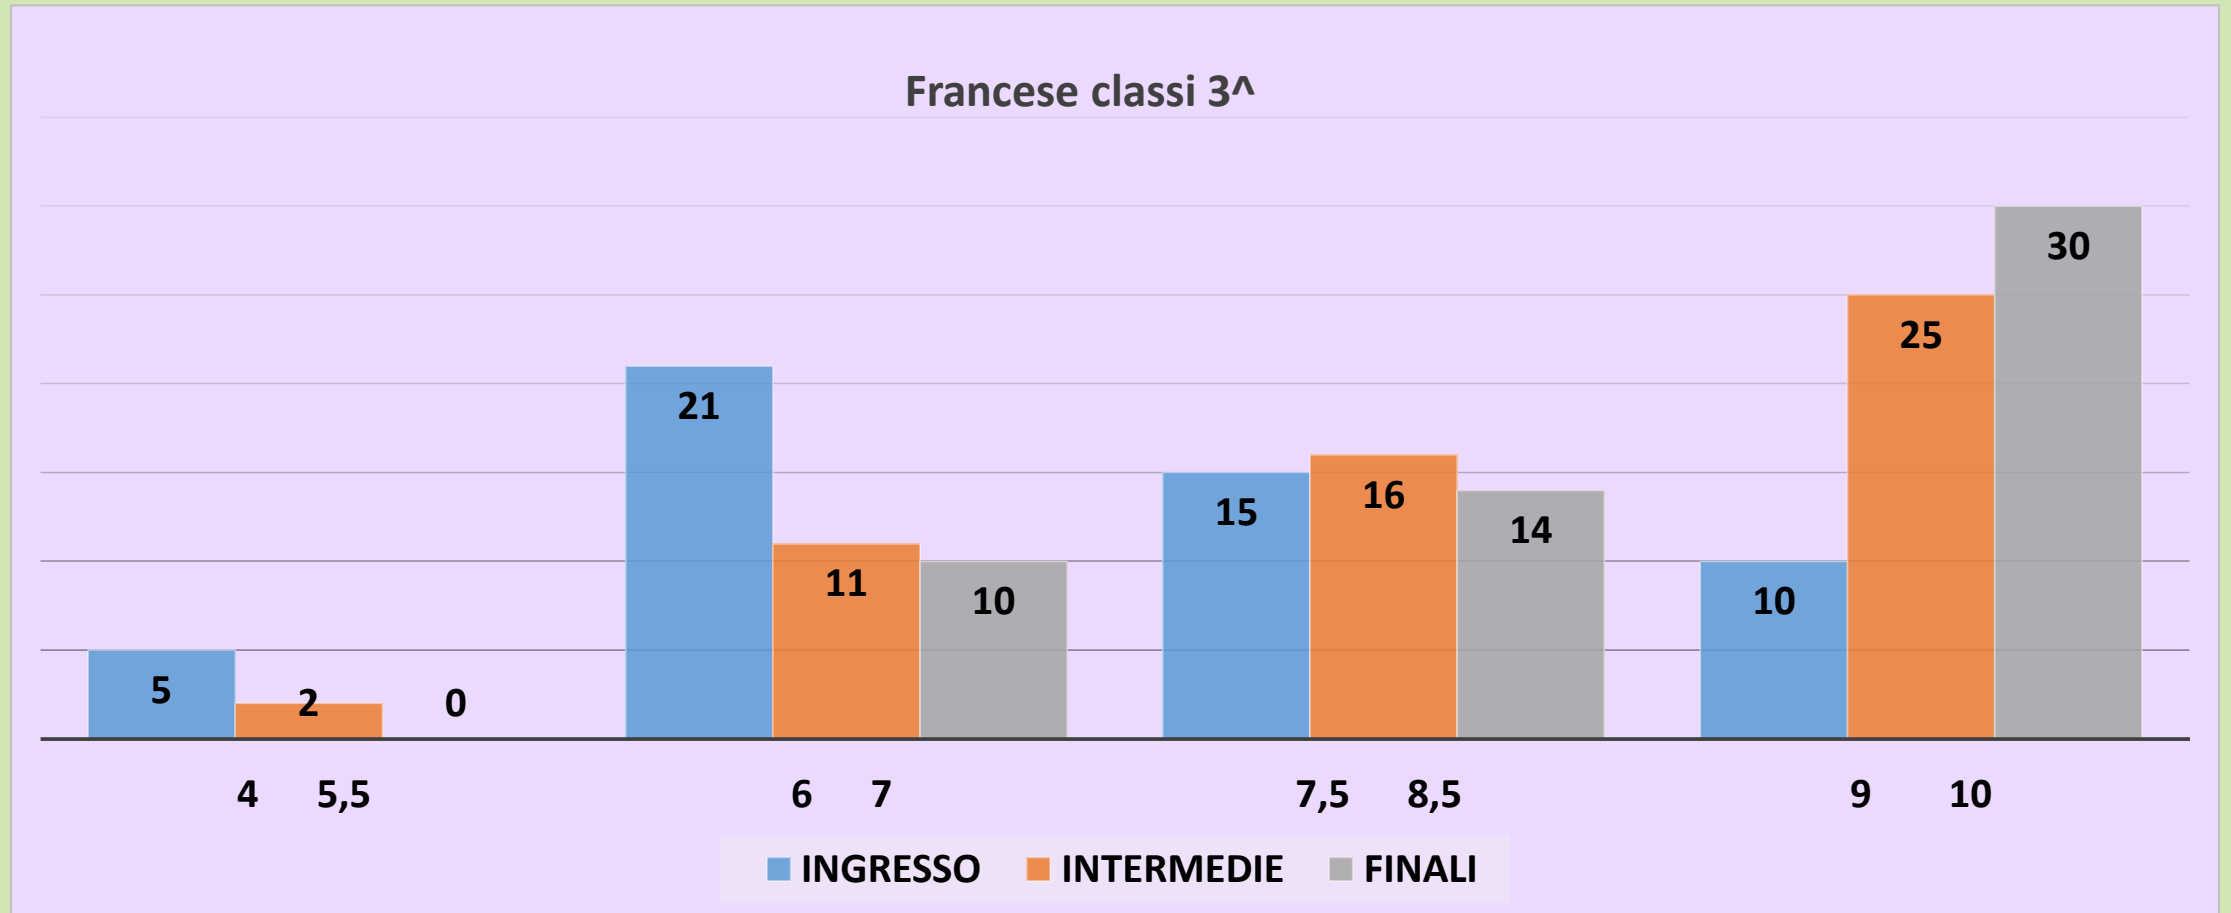

RISULTATI PROVE COMUNI LINGUE

a.s.2017/2018