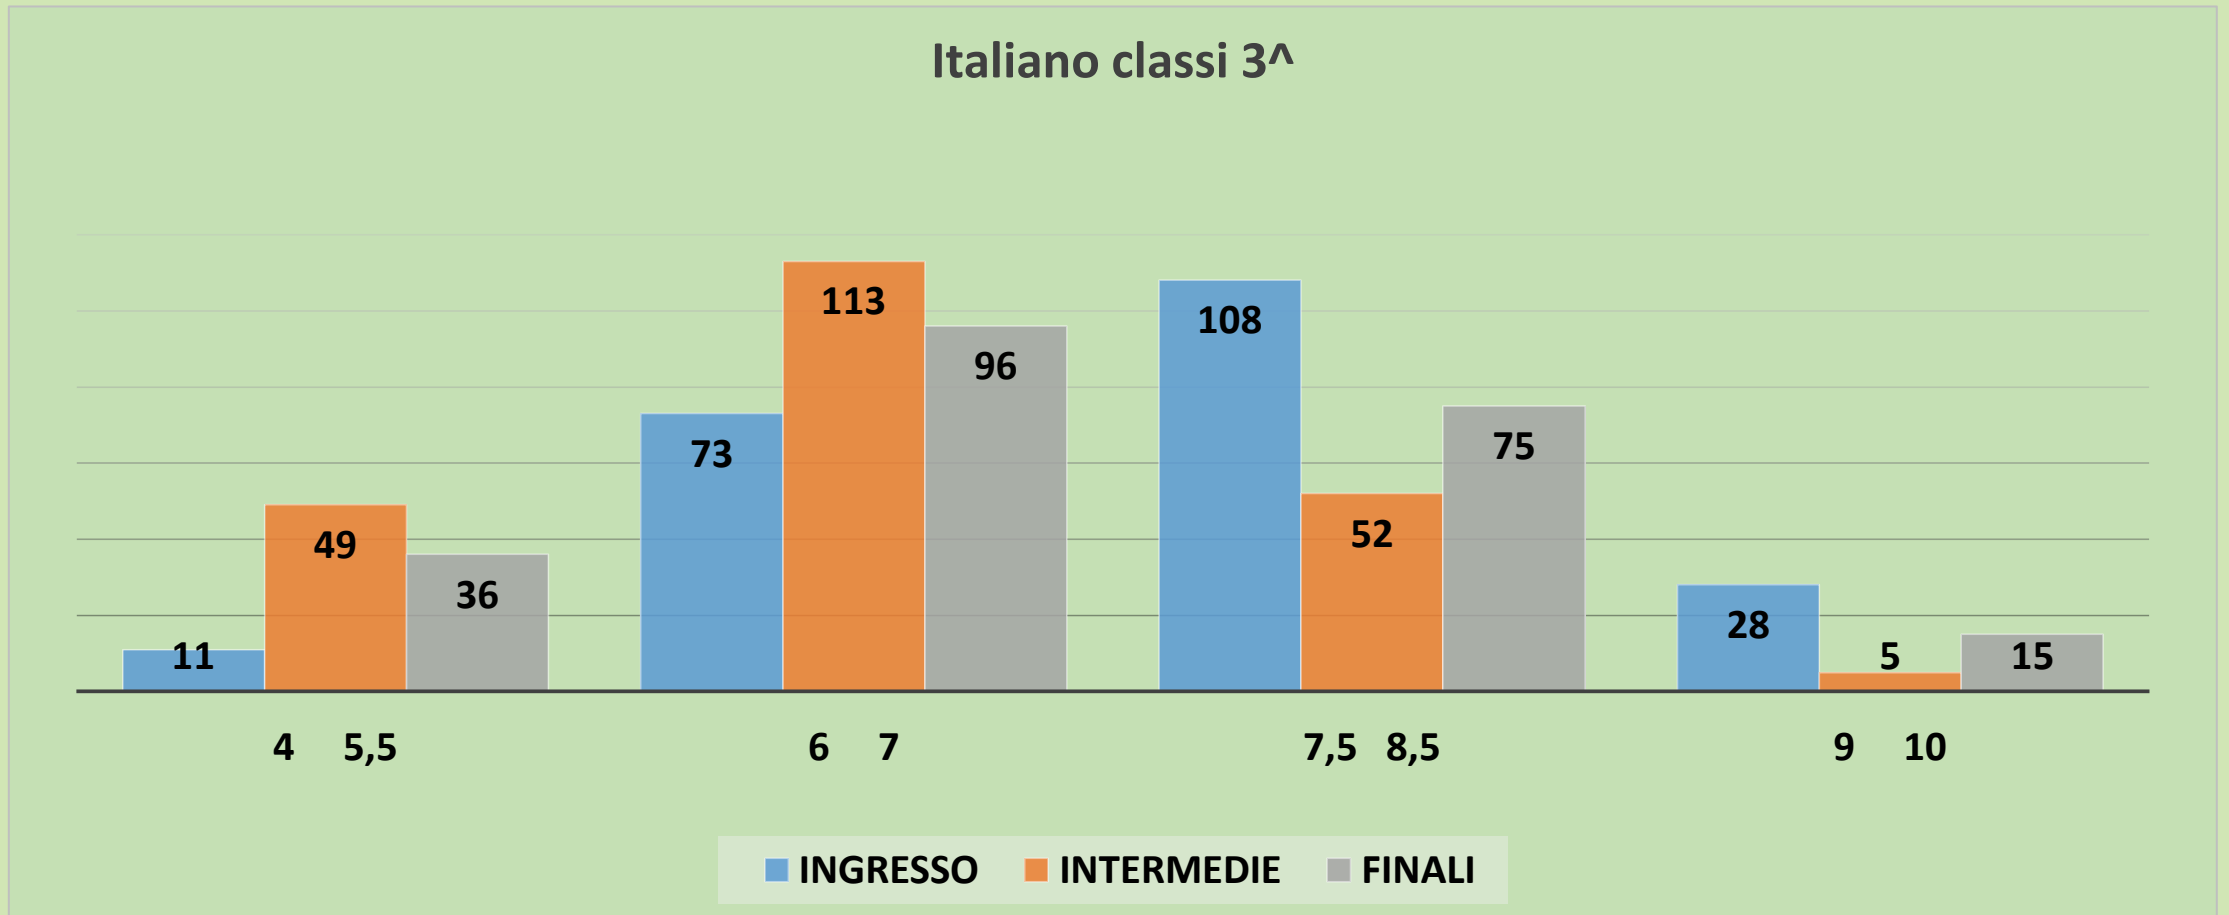

TRAGUARDO a.s.2017/2018

Monitoraggio-verifica delle azioni progettate, per garantire ed implementare il "successo formativo" per le fasce del 6 e del 7.

RISULTATI MONITORAGGI PROVE COMUNI D'ISTITUTO - ITALIANO - a.s.2017/18

Di seguito i grafici frutto del monitoraggio relativo alle valutazioni delle prove comuni d'istituto iniziali, intermedie e trasversali di italiano svolte nell'a.s.2017-18:

RISULTATI PROVE COMUNI ITALIANO a.s.2017/2018

RISULTATI PROVE COMUNI ITALIANO a.s.2017/2018

RISULTATI PROVE COMUNI ITALIANO a.s.2017/2018

RISULTATI MONITORAGGI PROVE COMUNI D'ISTITUTO - MATEMATICA - a.s.2017/18

Di seguito i grafici frutto del monitoraggio relativo alle valutazioni delle prove comuni d'istituto iniziali, intermedie e trasversali di matematica svolte nell'a.s.2017-18: