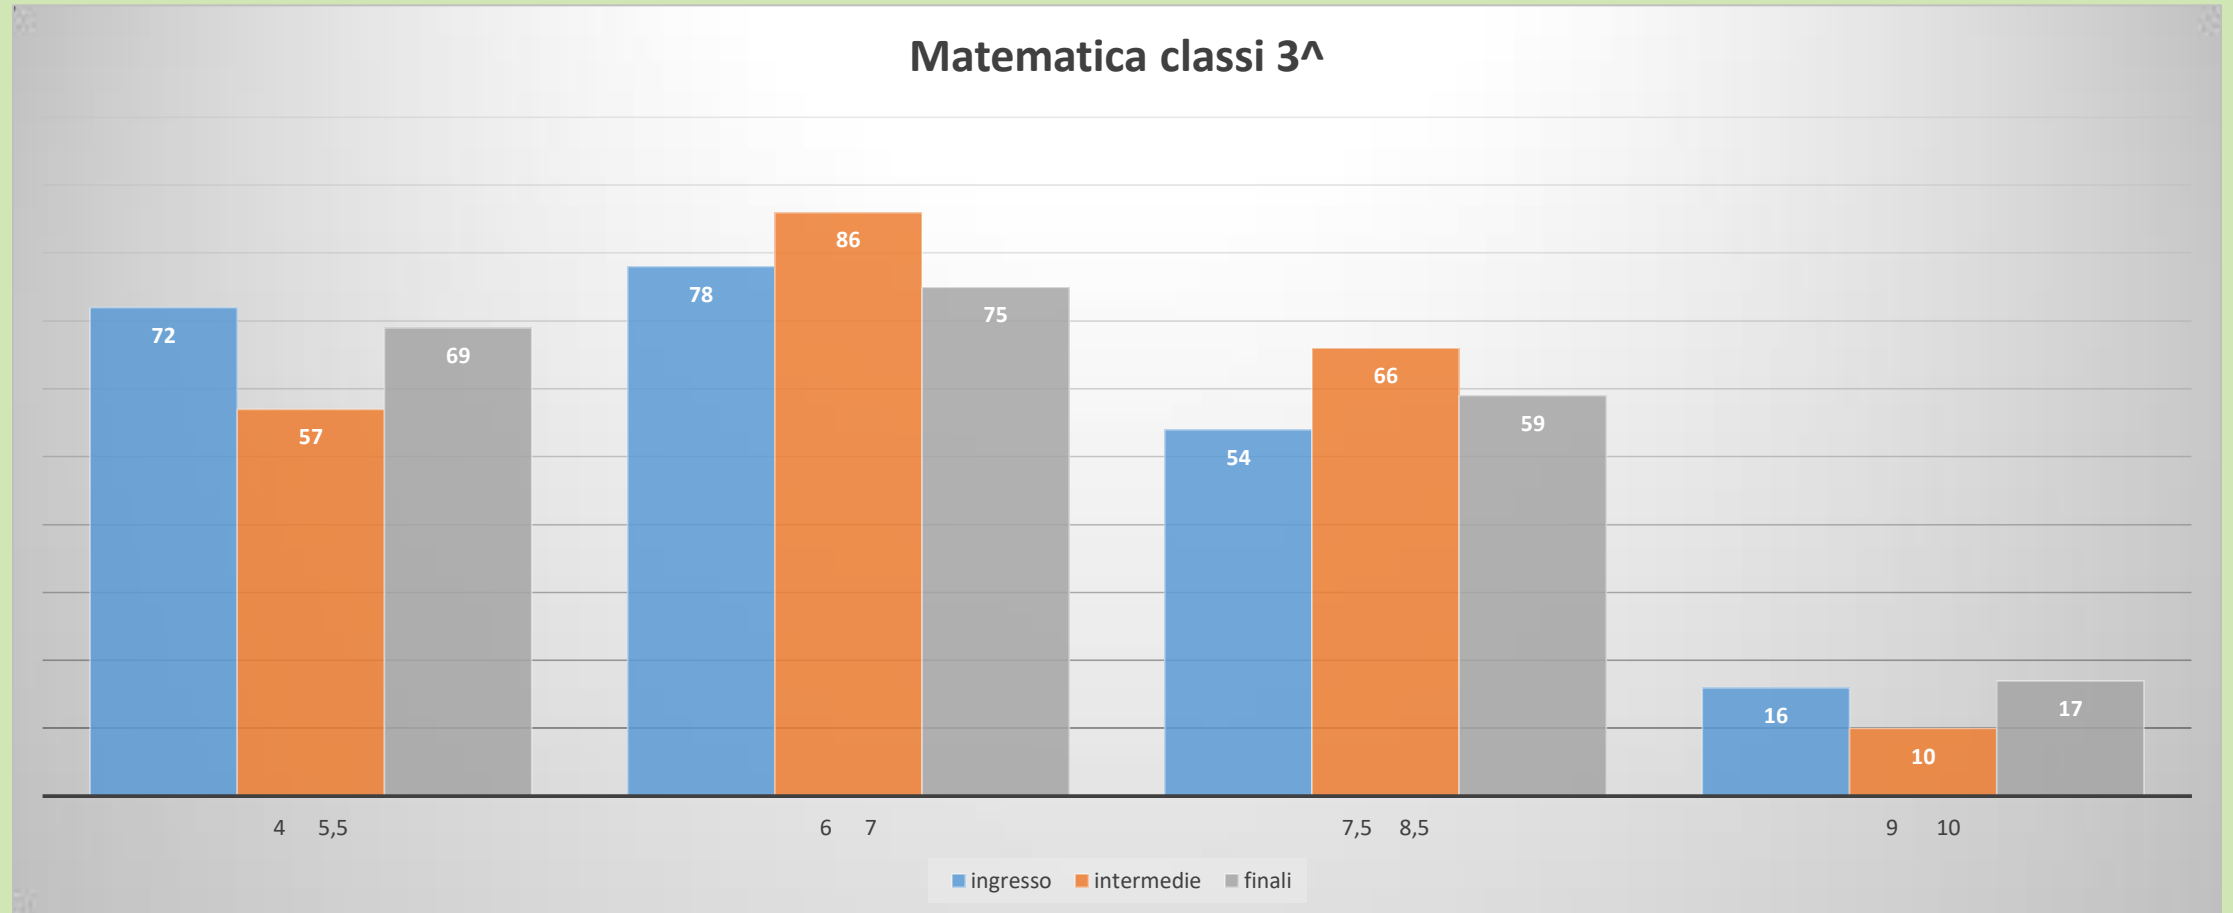

RISULTATI PROVE COMUNI MATEMATICA a.s.2017/2018