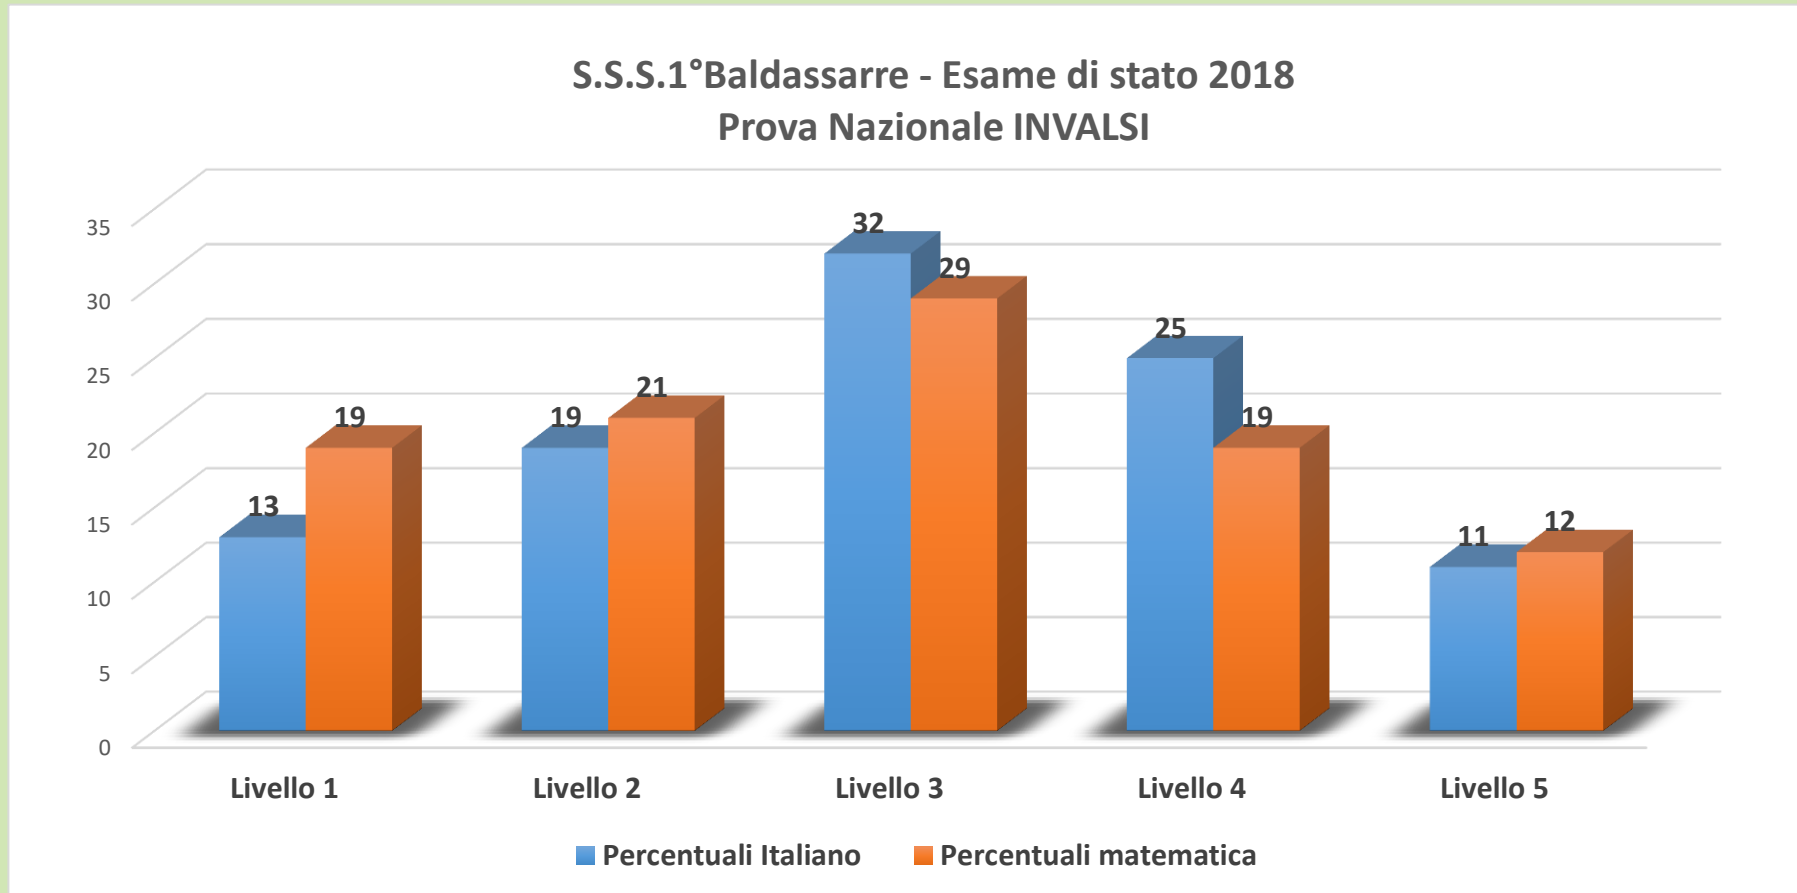

RISULTATI PROVE COMUNI LINGUE

a.s.2017/2018

RISULTATI PROVE COMUNI LINGUE a.s.2017/2018

RISULTATI PROVE COMUNI LINGUE a.s.2017/2018

RISULTATI PROVE COMUNI LINGUE

a.s.2017/2018

PERCENTUALI LIVELLI PROVE INVALSI 2018

Di seguito i grafici di confronto delle percentuali dei livelli raggiunti dagli alunni dell'Istituto nelle prove INVALSI 2018 (CBT):

PERCENTUALI LIVELLI PROVE INVALSI 2018

Italiano-Matematica

PERCENTUALI LIVELLI PROVE INVALSI 2018