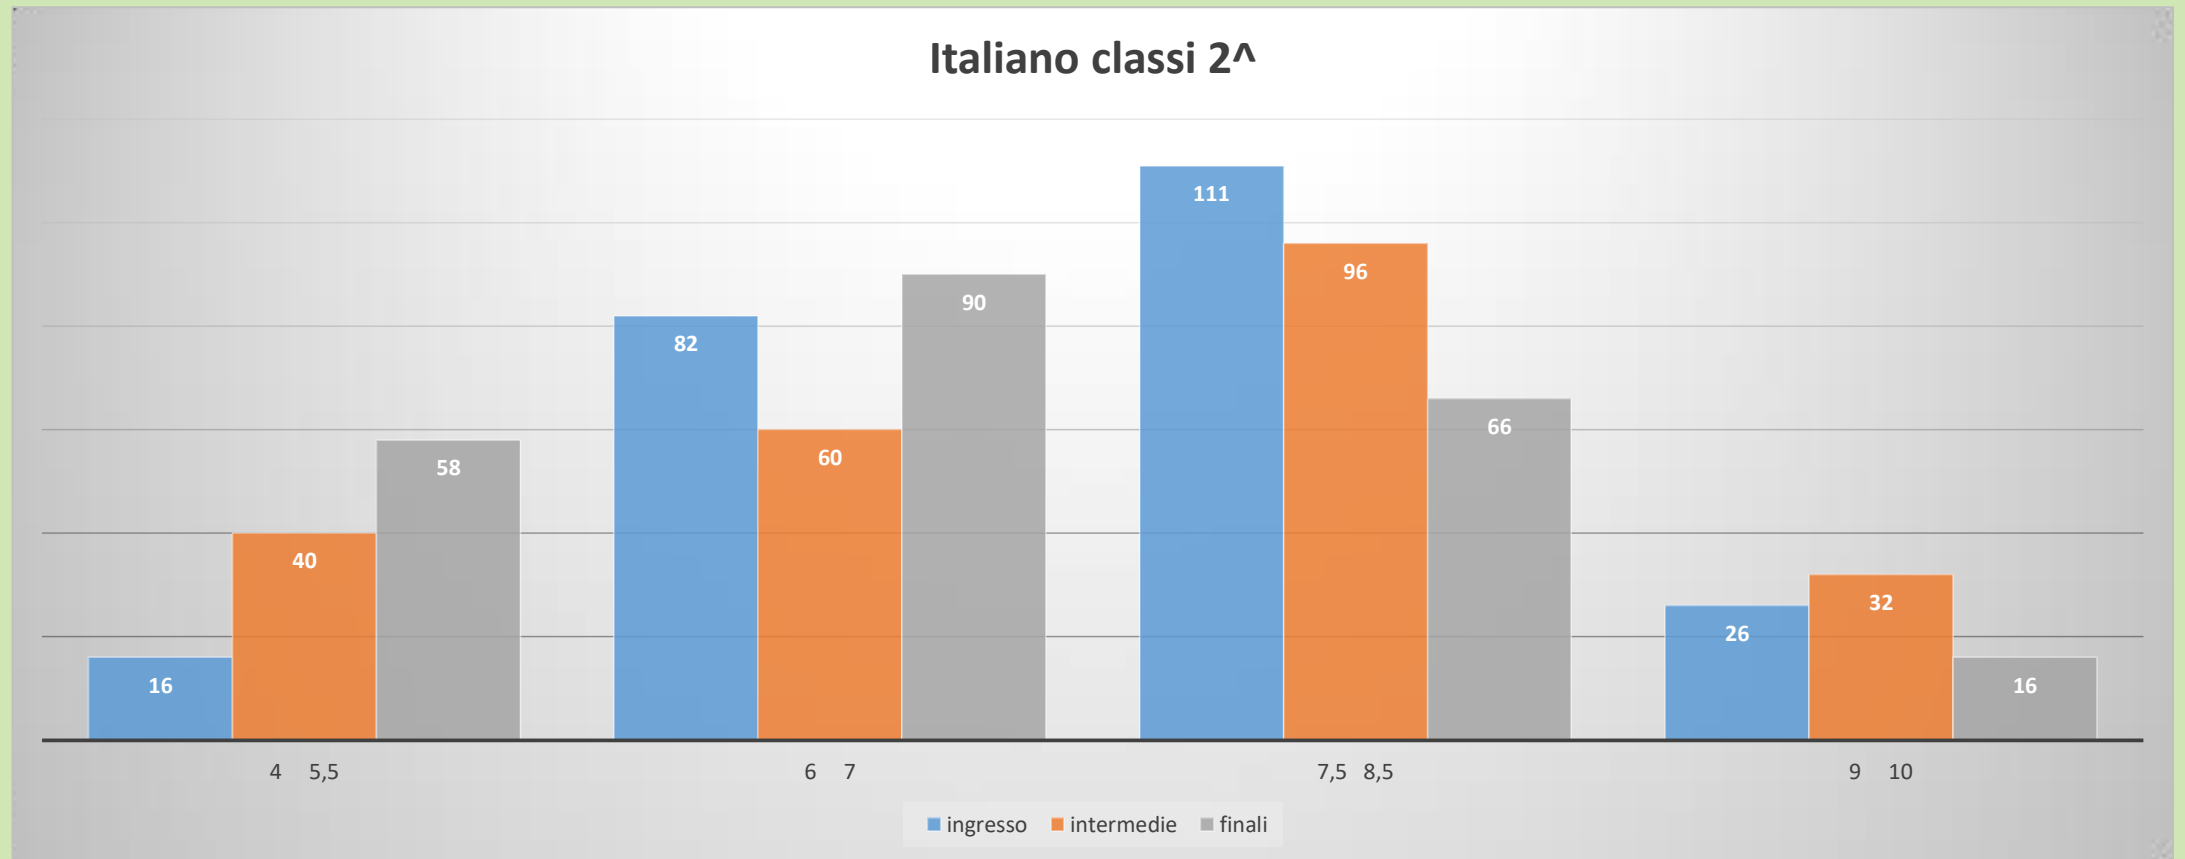

RISULTATI PROVE COMUNI ITALIANO a.s.2017/2018