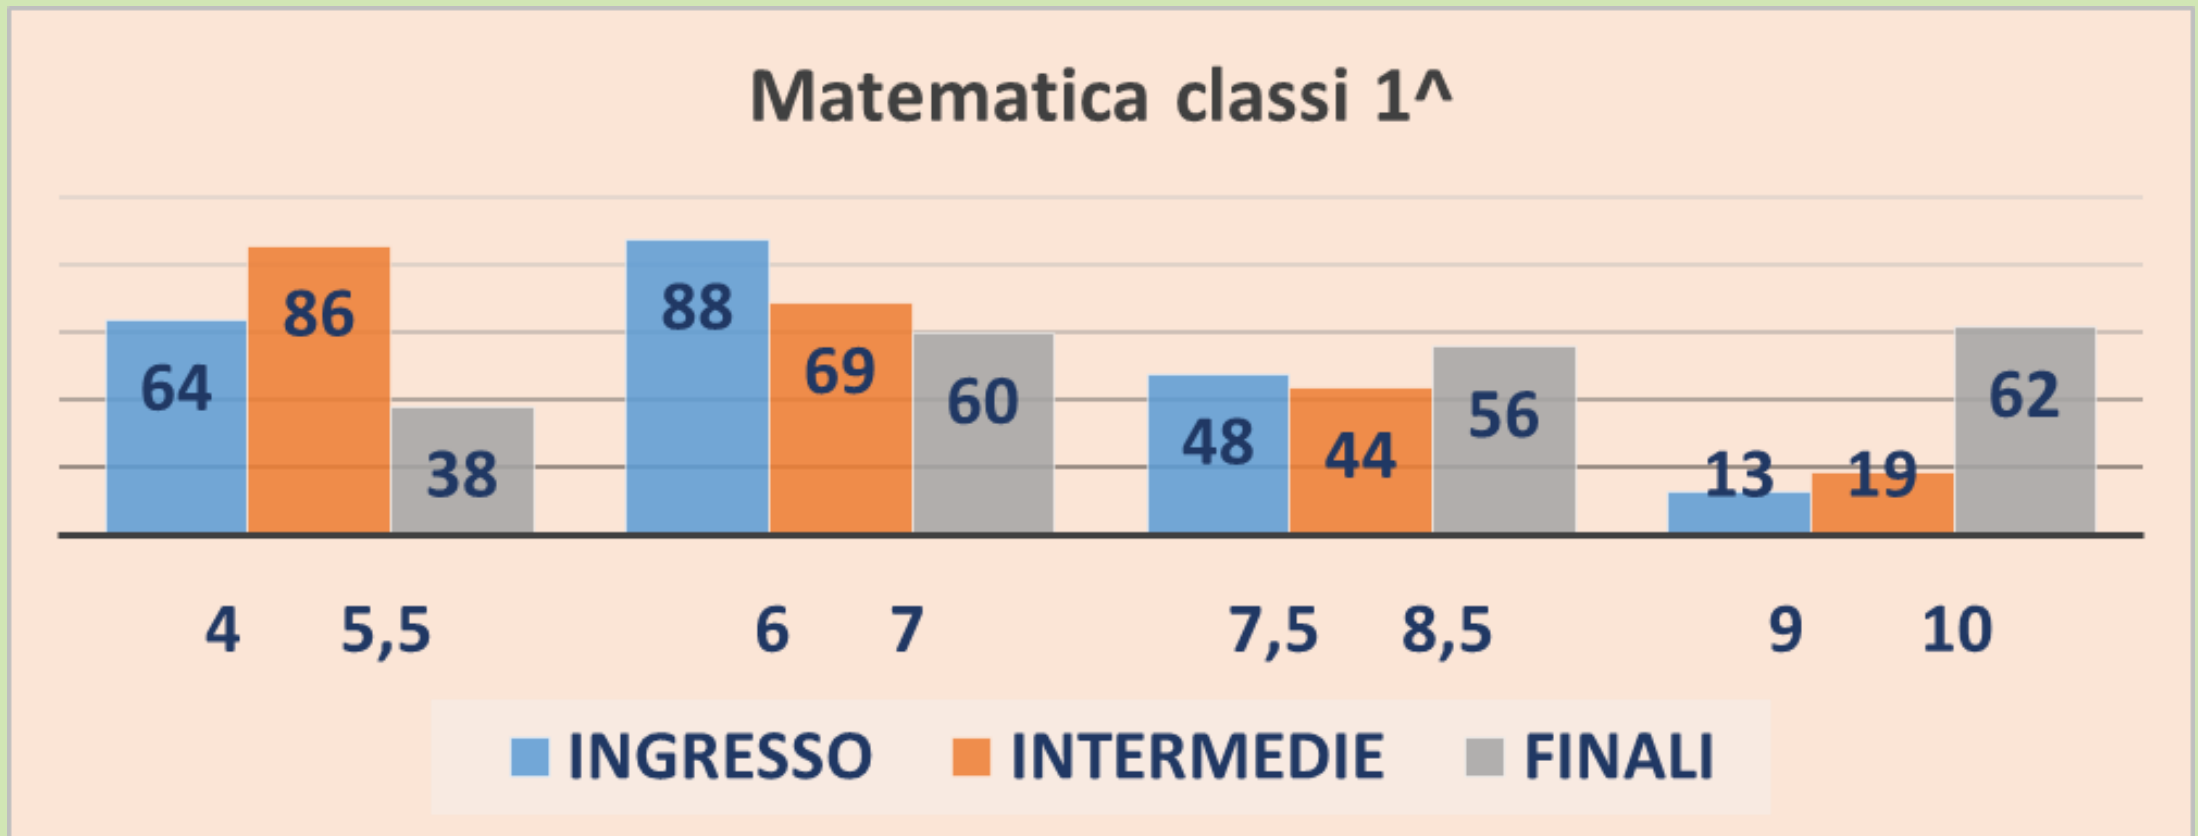

RISULTATI PROVE COMUNI MATEMATICA a.s.2017/2018